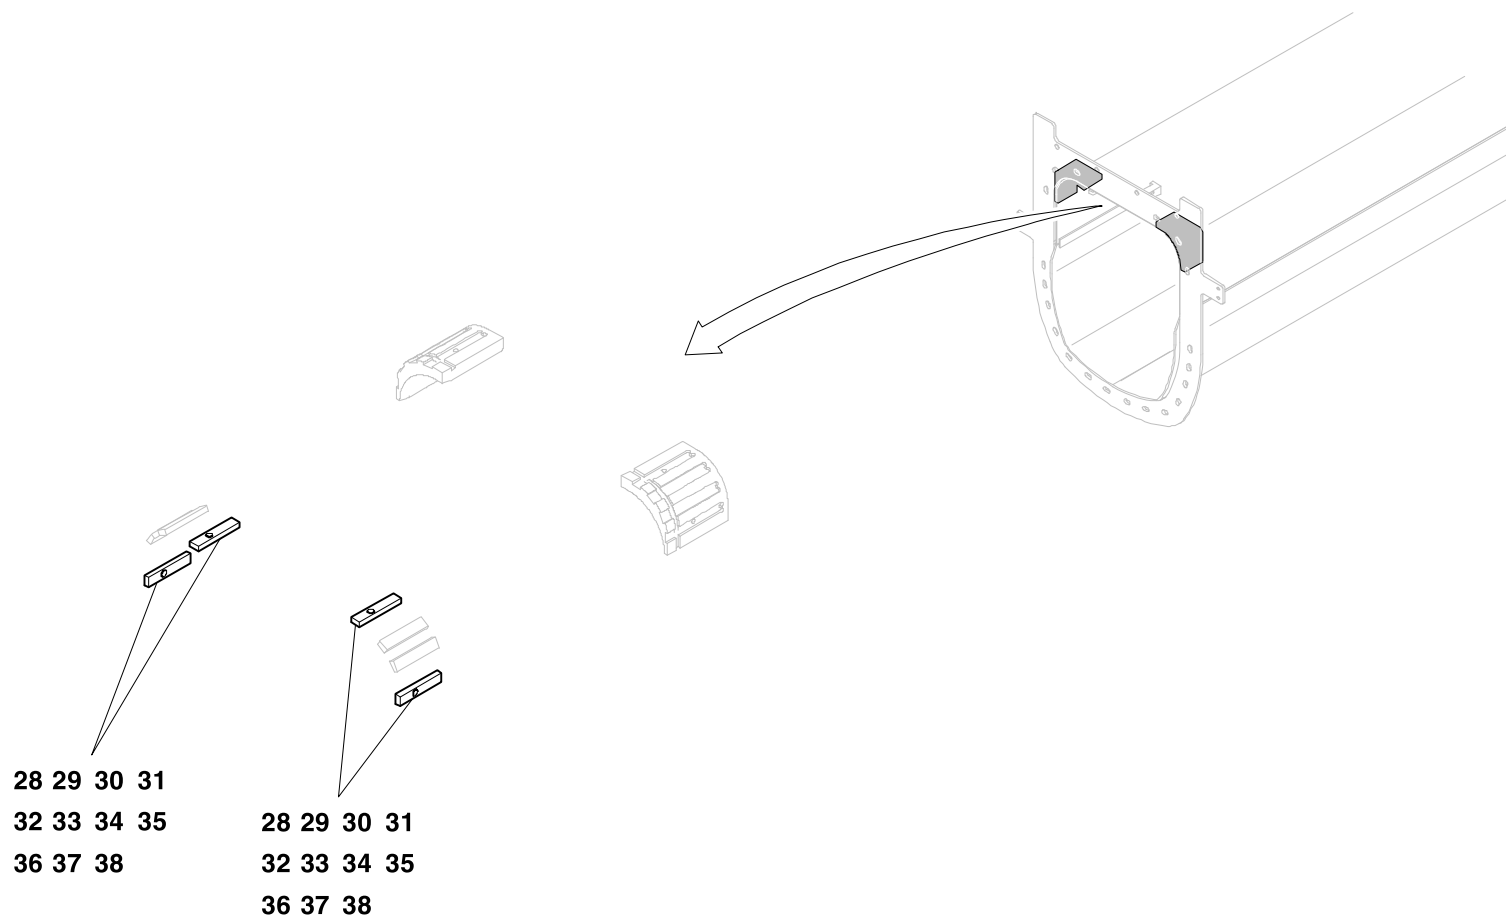

17 18 19 20  
 21 22 23 24  
 25 26 27

17 18 19 20  
 21 22 23 24  
 25 26 27

39 40 41 42  
 43 44 45 46  
 47 48 49

**GROVE**

EINBAUTEILE TELESKOPEIL 4  
 JIB COMPONENT PARTS TELESCOPIC PART 4

BILDTAFEL  
 PICTORIAL DISPLAY

**GMK 3055**

105.09

**3169323-ETL A**

3/5

**G 506**

**GROVE**

EINBAUTEILE TELESKOPEIL 4  
 JIB COMPONENT PARTS TELESCOPIC PART 4

BILDTAFEL  
 PICTORIAL DISPLAY