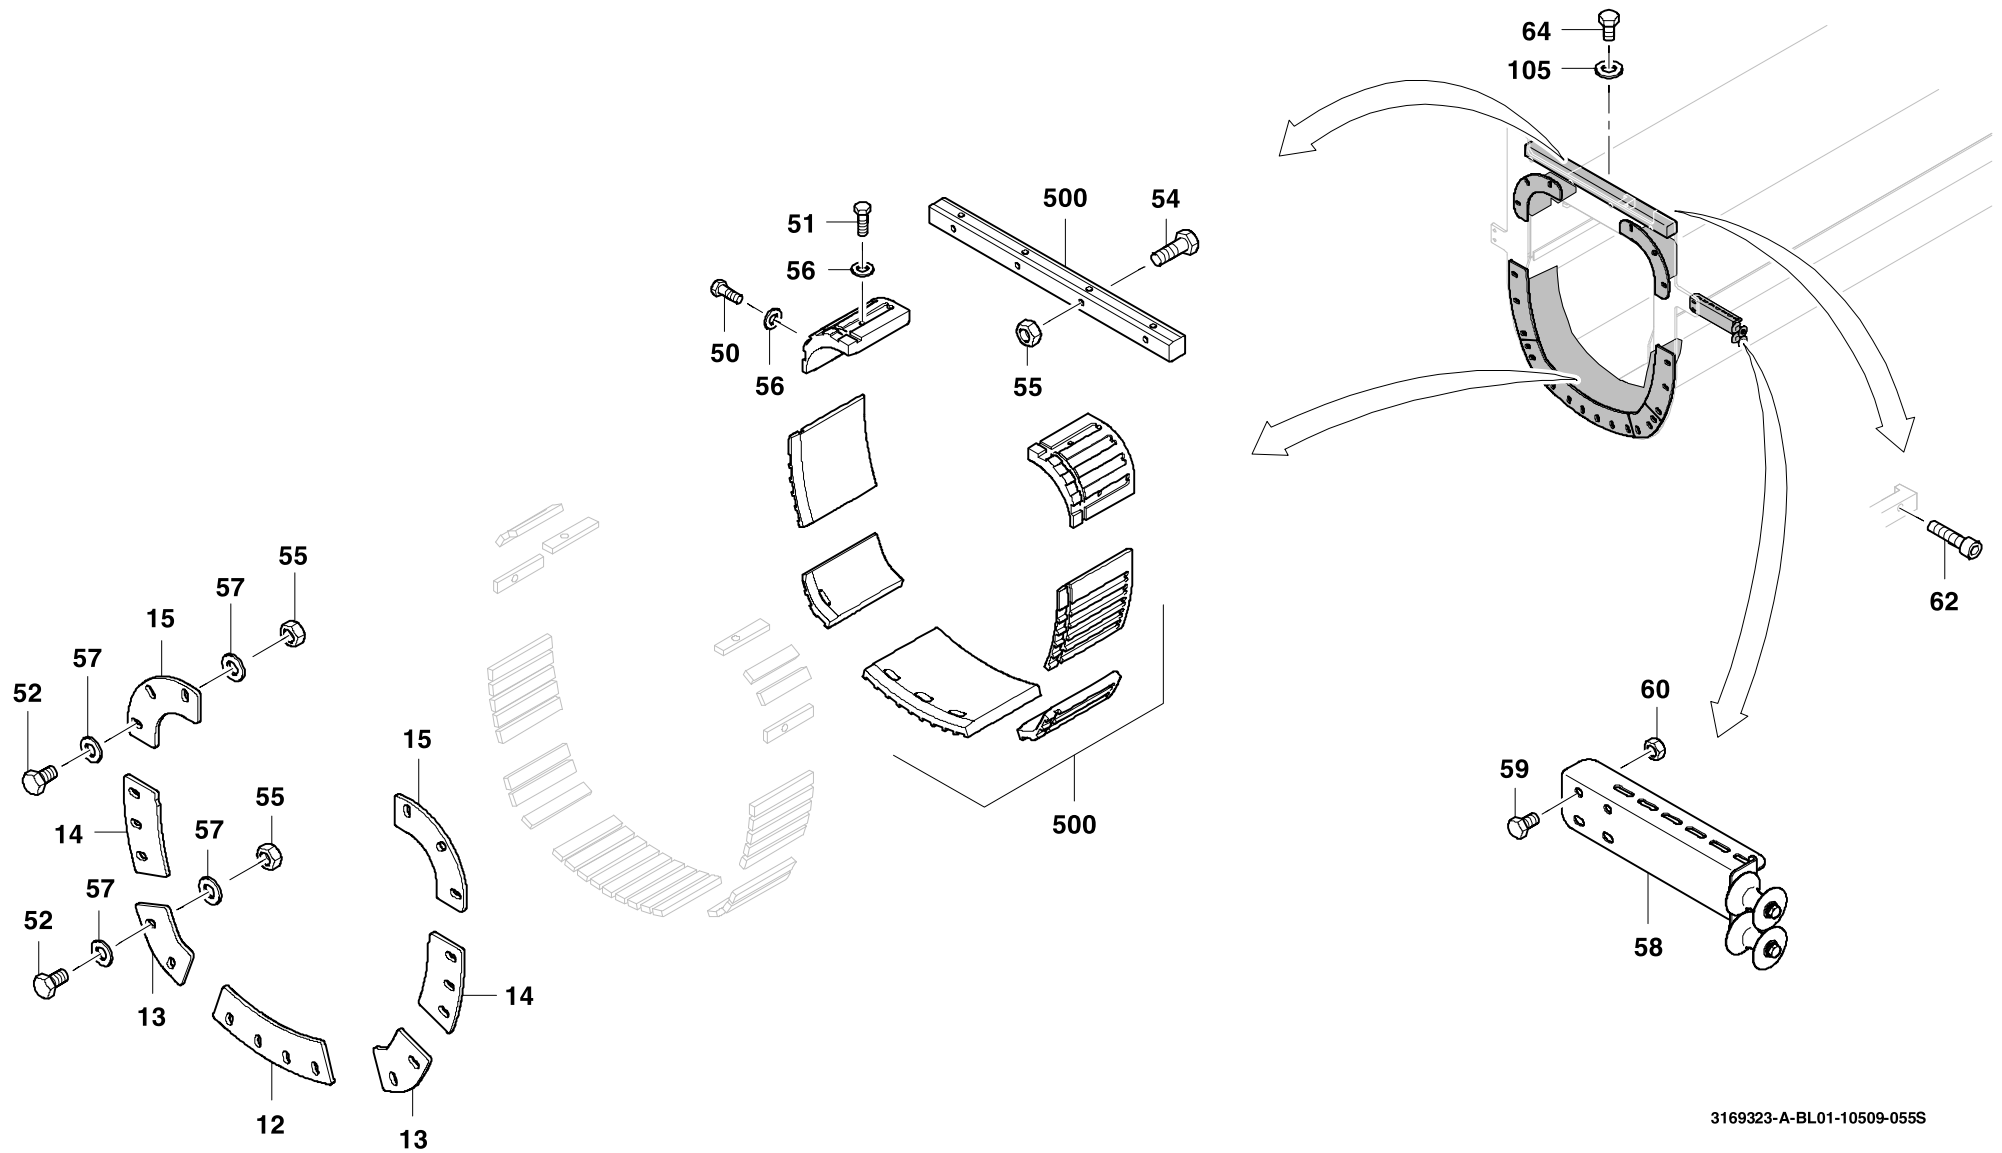

**GROVE**

EINBAUTEILE TELESKOPTEIL 4  
 JIB COMPONENT PARTS TELESCOPIC PART 4

BILDTAFEL  
 PICTORIAL DISPLAY

**GMK 3055**

105.09

**3169323-ETL A**

1/5

**G 506**

**GROVE**

EINBAUTEILE TELESKOPEIL 4  
 JIB COMPONENT PARTS TELESCOPIC PART 4

BILDTAFEL  
 PICTORIAL DISPLAY

**GMK 3055**

105.09

**3169323-ETL A**

2/5

**G 506**

17 18 19 20  
 21 22 23 24  
 25 26 27

17 18 19 20  
 21 22 23 24  
 25 26 27

39 40 41 42  
 43 44 45 46  
 47 48 49

**GROVE**

EINBAUTEILE TELESKOPEIL 4  
 JIB COMPONENT PARTS TELESCOPIC PART 4

BILDTAFEL  
 PICTORIAL DISPLAY