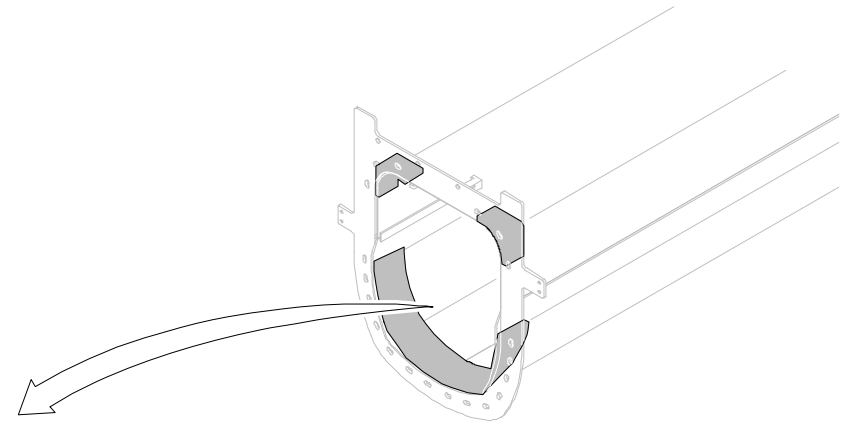

**GROVE**

EINBAUTEILE TELESKOPEIL 4  
 JIB COMPONENT PARTS TELESCOPIC PART 4

BILDTAFEL  
 PICTORIAL DISPLAY

**GMK 3055**

105.09

**3169323-ETL A**

2/5

**G 506**

17 18 19 20  
 21 22 23 24  
 25 26 27

17 18 19 20  
 21 22 23 24  
 25 26 27

39 40 41 42  
 43 44 45 46  
 47 48 49

**GROVE**

EINBAUTEILE TELESKOPEIL 4  
 JIB COMPONENT PARTS TELESCOPIC PART 4

BILDTAFEL  
 PICTORIAL DISPLAY